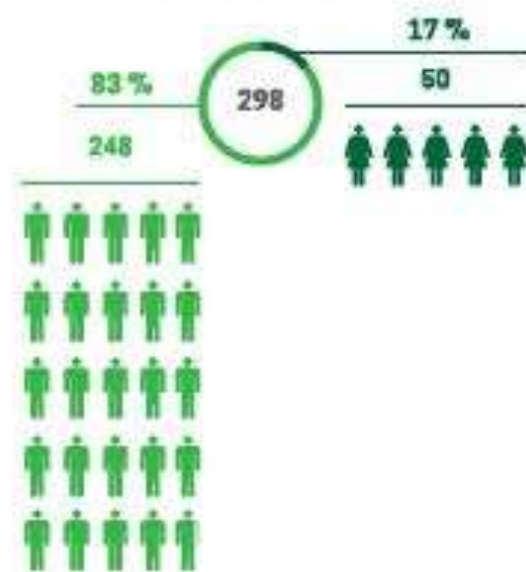

CERN

ESA

ESO

TOTAL CERN + ESA + ESO

ESCE-IPS		1	ESCE-IPS - Escola Superior de Ciências Empresariais do Instituto Politécnico de Setúbal
FCTUC		7	FCTUC - Faculdade de Ciências e Tecnologia da Universidade de Coimbra
FCTUNL		16	FCTUNL - Faculdade de Ciências e Tecnologia da Universidade Nova de Lisboa
FCUL		18	FCUL - Faculdade de Ciências da Universidade de Lisboa
FCUP		4	FCUP - Faculdade de Ciências da Universidade do Porto
FEUP		61	FEUP - Faculdade de Engenharia da Universidade do Porto
IPLisboa		1	IPLisboa - Instituto Politécnico de Lisboa
IPLeiria		2	IPLeiria - Politécnico de Leiria
ISA		2	ISA - Instituto Superior de Agronomia
ISCTE-IUL		3	ISCTE-IUL - ISCTE - Instituto Universitário de Lisboa
NOVA IMS		1	NOVA IMS - NOVA Information Management School
ISEL		2	ISEL - Instituto Superior de Engenharia de Lisboa
ISEP		2	ISEP - Instituto Superior de Engenharia do Porto
U. Europeia		1	U. Europeia - Universidade Europeia
IST		104	IST - Instituto Superior Técnico
ISTP		1	ISTP - Instituto Superior de Transportes de Lisboa
U. Algarve		2	U. Algarve - Universidade do Algarve
U. Aveiro		20	U. Aveiro - Universidade de Aveiro
U. Birmingham		1	U. Birmingham - University of Birmingham
U. Coimbra		21	U. Coimbra - Universidade de Coimbra
U. Évora		2	U. Évora - Universidade de Évora
U. Lusíada		2	U. Lusíada - Universidade Lusíada de Lisboa
U. Minho		14	U. Minho - Universidade do Minho
U. Nova de Lisboa		15	U. Nova de Lisboa - Universidade Nova de Lisboa
U. Porto		1	U. Porto - Universidade do Porto
U. Wisconsin		1	U. Wisconsin - University of Wisconsin
UTAD		4	UTAD - Universidade de Trás-os-Montes e Alto Douro
U. Beira Interior		4	U. Beira Interior - Universidade da Beira Interior
U. Southampton		1	U. Southampton - University of Southampton